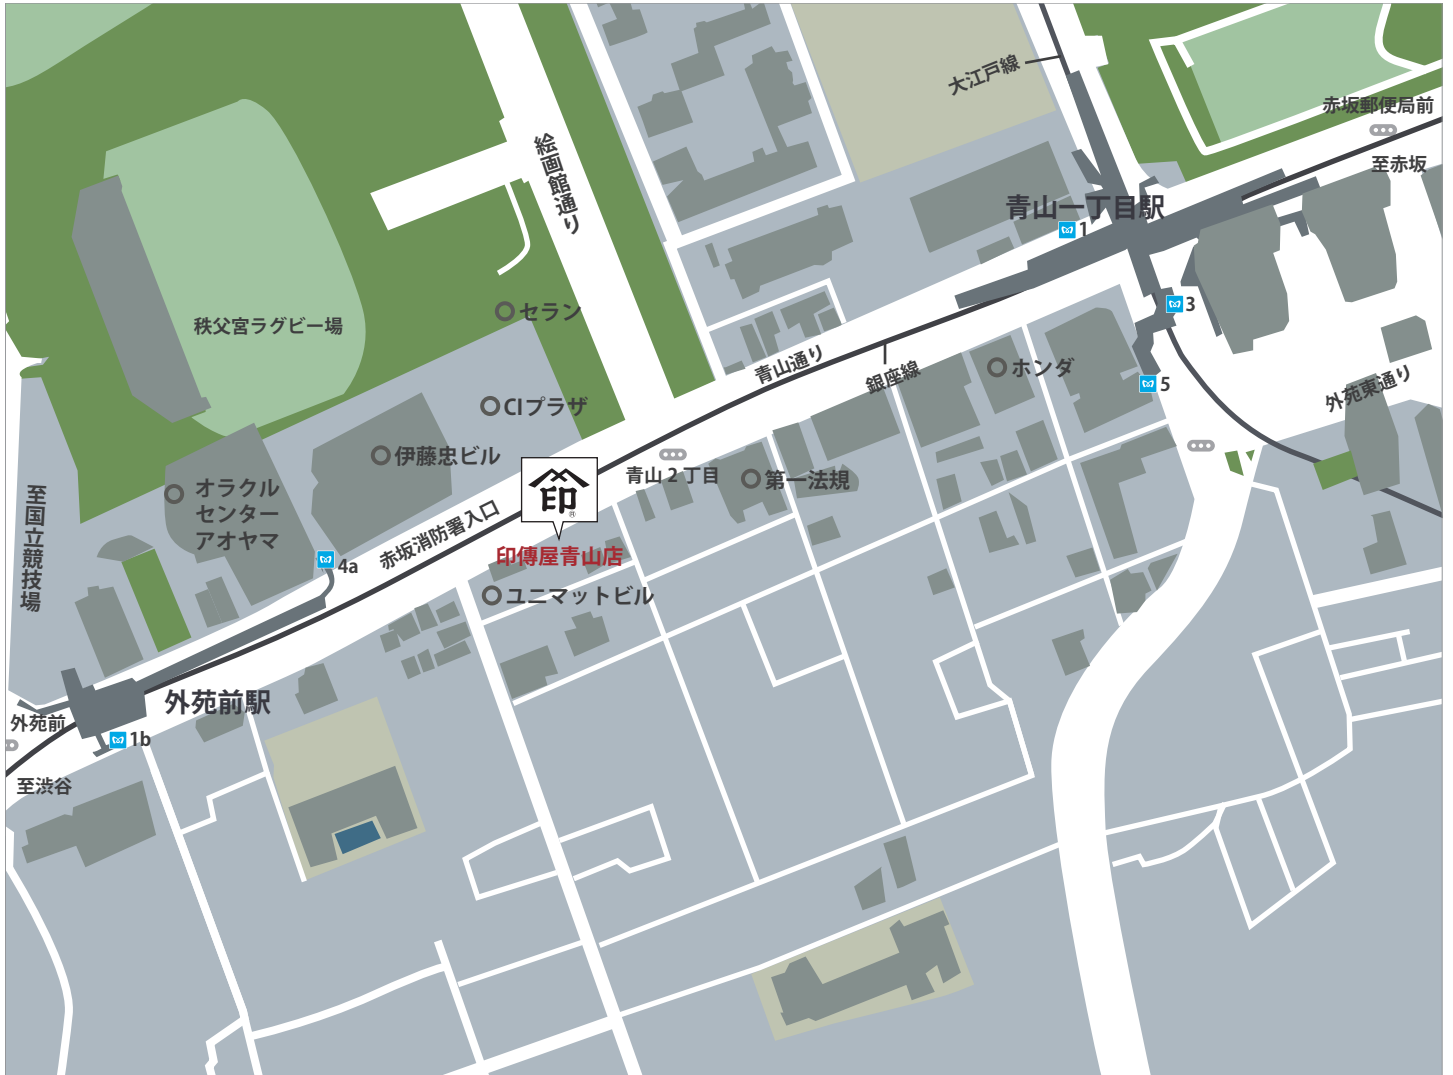

印傳屋青山店

住所 〒107-0062 東京都港区南青山 2-12-15 1F 印傳伝統柄フロア 2F 印傳屋オリジナルブランドフロア
営業時間 AM10:00 ~ PM6:00
休業日 年末年始
TEL 03-3479-3200
FAX 03-3479-4923

地図のご案内

アクセス方法のご案内

- ・地下鉄「外苑前」：銀座線 1b 出口から徒歩約 5 分。4a 出口から徒歩 3 分。
- ・地下鉄「青山一丁目」：銀座線・半蔵門線 1、3 番出口から徒歩約 5 分、大江戸線 5 番出口から徒歩約 5 分。

直営店からのご案内

- ・直営店では、印傳屋で製造している殆どの製品を取り扱っております。
印傳製品は「革色」「漆色」「柄」の組み合わせで構成されており、手作りのため、品切れの場合がございます。
- ・製品カタログは2010年8月現在のものになりますので、終売品もございます。
商品に関するご質問は、最寄りの直営店へお問い合わせください。
- ・直営店に直接ご来店できないお客様には宅配便もご利用いただけます。
(鹿革の色、漆の色、多数の模様があるため、お電話でご希望の品をお聞きいたします)