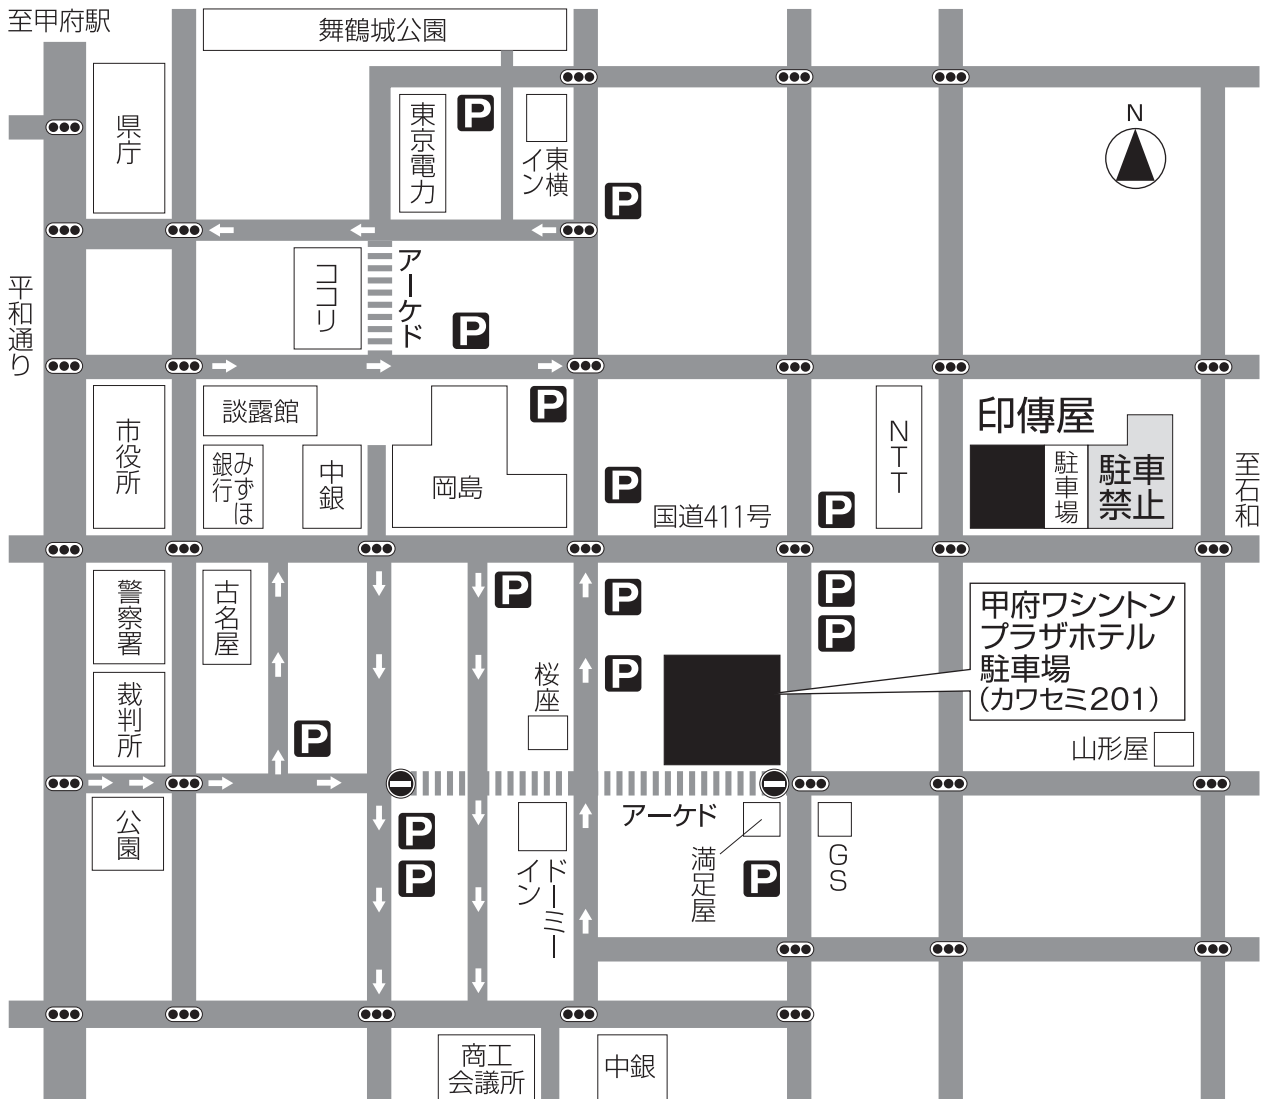

臨時駐車場ののご案内

12月11日土～19日日の9日間

上記の9日間は本店駐車場の混雑が予想されますので、
下記の駐車場をご利用ください。

3,000円以上ご購入されましたら店内のレジにお手元の駐車券をご提示ください。
500円分のサービスチケットをお渡しします。

駐車場	ご利用開始時間	当店までの距離
甲府ワシントンプラザホテル(カワセミ201)	午前8:30より	徒歩約4分
P Park Japan (パークジャパン)駐車場	24時間	徒歩約3分～