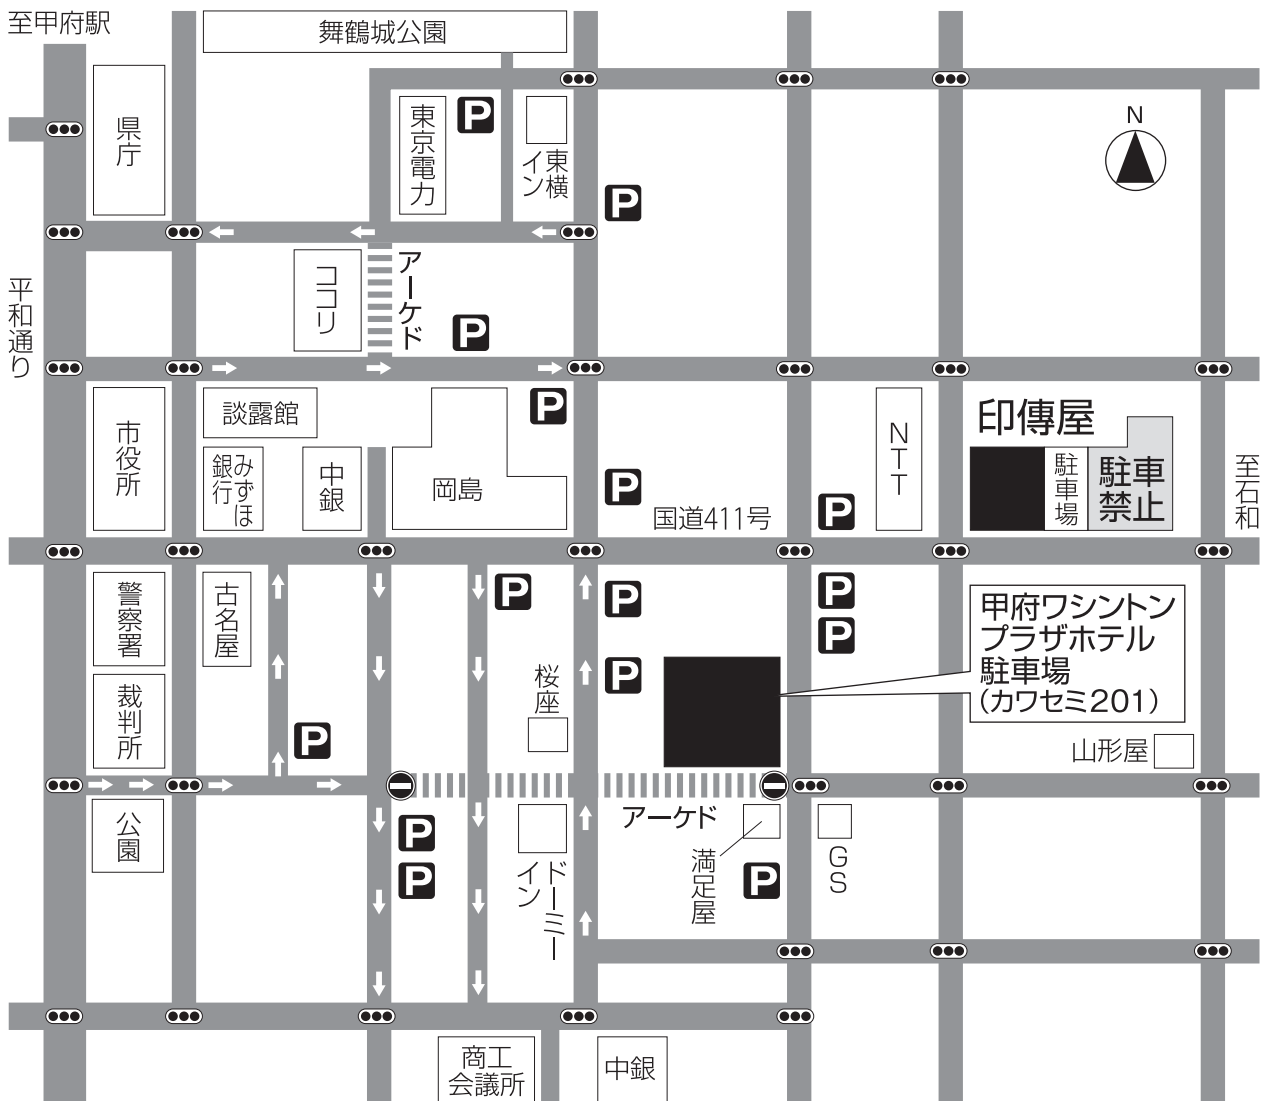

臨時駐車場ののご案内

12月10日土～18日日の9日間

上記の9日間は本店駐車場の混雑が予想されますので、
下記の駐車場をご利用ください。

3,000円以上ご購入されましたら店内のレジにお手元の駐車券をご提示ください。
500円分のサービスチケットをお渡しします。

駐車場	ご利用開始時間	当店までの距離
甲府ワシントンプラザホテル(カワセミ201)	午前8:30より	徒歩約4分
P Park Japan (パークジャパン)駐車場	24時間	徒歩約3分～