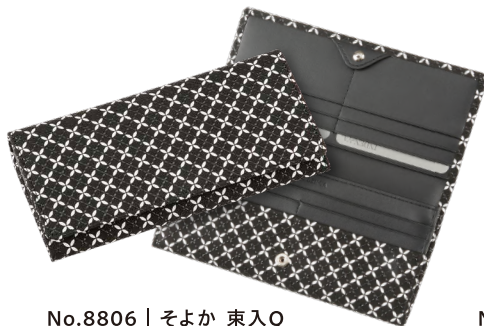

サイズ：[H]6.5×[W]8.5×[D]3cm

重量：38g

外側：口前はがま口

No.8803 | そよか 小銭入G

価格：税込12,650円(本体価格11,500円)

サイズ：[H]9.7×[W]10.5×[D]1.5cm

重量：40g

外側：ホック留めボックス型小銭入×1 /
背側にポケット×1 /
2つ折りの札等が収納できるポケット×1

No.8804 | そよか 束入L

価格：税込12,650円(本体価格11,500円)

サイズ：[H]8.5×[W]19×[D]1.3cm

重量：48g

外側：口前はホック留めのストラップ式 /
ファスナー式ポケット×1
内側：札入×1 / カード入×2

No.8805 | そよか 札入E

価格：税込27,500円(本体価格25,000円)
サイズ：[H]10×[W]11×[D]3.5cm
重量：87g
外側：口前はホック留め/
背側にホック留めのボックス型小銭入×1
内側：札入×2/カード入×6/ポケット×2

No.8806 | そよか 束入Q

価格：税込36,850円(本体価格33,500円)
サイズ：[H]9.2×[W]19×[D]3.2cm
重量：142g
外側：口前はホック留め/背側にポケット×1
内側：札入×1/カード入×14/ポケット×4/
中仕切りを兼ねたファスナー式小銭入×1

No.8807 | そよか 束入F

価格：税込40,700円(本体価格37,000円)
サイズ：[H]10×[W]19×[D]2cm
重量：144g
外側：口前はラウンドファスナー式
内側：札入×2/カード入×12/ポケット×2/
中仕切りを兼ねたファスナー式小銭入×1

No.8808 | そよか 名刺入

価格：税込12,100円(本体価格11,000円)
サイズ：[H]7×[W]11×[D]1.3cm
重量：33g
内側：名刺ポケット×1/
ポケット×2/脇にマチ付き

No.8809 | そよか バス入F

価格：税込6,820円(本体価格6,200円)
サイズ：[H]10.6×[W]7.1×[D]0.6cm
重量：25g
外側：クリアポケット×1/ポケット×1

No.8810 | そよか 4ポーチ